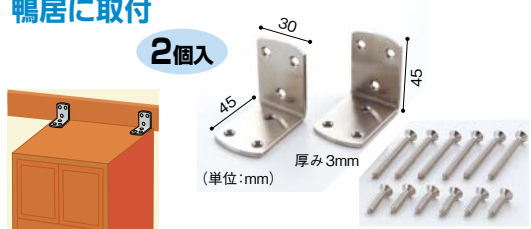

●材質: L字・フラット/SPCC、ビス/鉄

壁に取付

大洋金属 家具固定金具セット 60mm

商品コード	色	価格
347-0210	ステン	1セット(2個入) 1,050円 (税抜き)

●材質: ステンレスSUS304 ●仕上げ: ヘアライン ●皿タッピンねじ付(壁用/3.1×38mm×4本、家具用/3.1×22mm×4本)
※両面皿穴加工

鴨居に取付

大洋金属 家具固定金具セット 45mm

商品コード	色	価格
347-0200	ステン	1セット(2個入) 1,100円 (税抜き)

●材質: ステンレスSUS304 ●仕上げ: ヘアライン ●皿タッピンねじ付(壁用/3.1×38mm×6本、家具用/3.1×22mm×6本)
※両面皿穴加工

自在に回転するアームで、いろいろな取付け方が可能に。

シロクマ ダブルアングル 90 FF-10

商品コード	色	価格
526-4257	GB	1セット(2個入) 880円 (税抜き)
526-4256	クロメート	

●材質: 鉄 ●木ねじ3.1×20mm 12本付 ●製品耐荷重: 約60kg