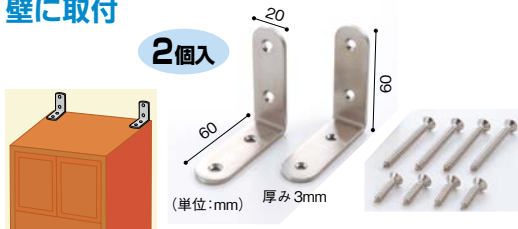

●材質: 鉄 ●仕上げ: カチオン電着塗装(ブラック) ※ねじは付属していません。(推奨ねじ: 皿ねじ4mm (P.525)、ボルト8mm (長穴のもの)) ※皿穴加工は片面のみです。

マイスト 鉄製取付金具

(単位: mm)

タイプ	商品コード	品番	厚み×幅×(長さ)	価格
L字	869-0810	6110	2×40×(22×22)	1個 290円 (税抜き)
	869-0815	6115	2×45×(37×37)	1個 350円 (税抜き)
	869-0800	6100	2×15×(36×36)	1個 240円 (税抜き)
	869-0805	6105	2×15×(36×72)	1個 290円 (税抜き)
	869-0820	6120	3×25×(50×50)	1個 350円 (税抜き)
	フラット	869-0825	6125	2×15×100
869-0830		6130	2×15×150	1個 290円 (税抜き)
ビス	869-0890	6200	皿タッピン3×16 10本入	1パック 220円 (税抜き)

●材質: L字・フラット/SPCC、ビス/鉄

壁に取付

大洋金属 家具固定金具セット 60mm

商品コード	色	価格
347-0210	ステン	1セット(2個入) 1,050円 (税抜き)

●材質: ステンレスSUS304 ●仕上げ: ヘアライン ●皿タッピンねじ付(壁用/3.1×38mm×4本、家具用/3.1×22mm×4本)
※両面皿穴加工

鴨居に取付

大洋金属 家具固定金具セット 45mm

商品コード	色	価格
347-0200	ステン	1セット(2個入) 1,100円 (税抜き)