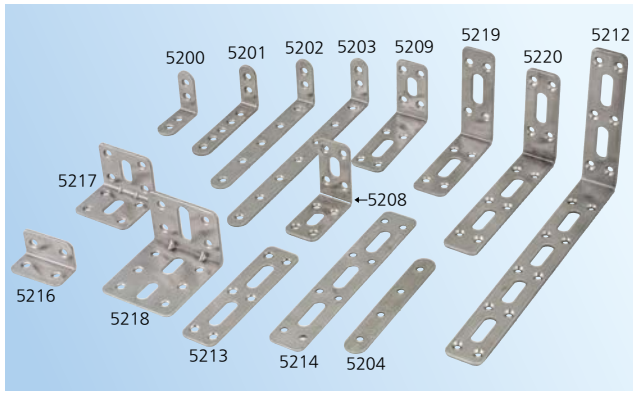

L字金具で家具を固定。

マイスト ステンレス取付金具

(単位: mm)

タイプ	商品コード	品番	厚み×幅×(長さ)	価格
L字	869-0500	5200	2×15×(36×36)	1個 280円 (税抜き)
	869-0501	5201	2×15×(36×72)	1個 390円 (税抜き)
	869-0502	5202	2×15×(38×122)	1個 390円 (税抜き)
	869-0503	5203	2×15×(38×172)	1個 450円 (税抜き)
	869-0516	5216	2×40×(22×22)	1個 390円 (税抜き)
	869-0517	5217	2×45×(37×37)	1個 450円 (税抜き)
	869-0518	5218	2×55×(42×62)	1個 620円 (税抜き)
	869-0508	5208	2×25×(49×49)	1個 450円 (税抜き)
	869-0509	5209	2×25×(48×74)	1個 500円 (税抜き)
	869-0519	5219	2×25×(75×75)	1個 560円 (税抜き)
	869-0520	5220	3×25×(73×120)	1個 620円 (税抜き)
	869-0512	5212	3×25×(107×203)	1個 900円 (税抜き)
フラット	869-0513	5213	2×25×100	1個 450円 (税抜き)
	869-0514	5214	2×25×148	1個 500円 (税抜き)
	869-0504	5204	2×15×100	1個 340円 (税抜き)

●材質: ステンレスSUS304 ●仕上げ: ヘアライン ※ねじは付属していません。(推奨ねじ: 皿ねじ4mm (P.525)、ボルト8mm (長穴のもの)) ※皿穴加工は片面のみです。

マイスト 鉄製取付金具

(単位: mm)

タイプ	商品コード	品番	厚み×幅×(長さ)	価格	
L字	869-0701	6001	2×15×(36×36)	1個 200円 (税抜き)	
	869-0705	6005	2×15×(36×72)	1個 250円 (税抜き)	
	869-0707	6007	2×15×(38×122)	1個 250円 (税抜き)	
	869-0709	6009	2×15×(38×172)	1個 300円 (税抜き)	
	869-0717	6017	3×25×(50×50)	1個 300円 (税抜き)	
	869-0719	6019	3×25×(49×75)	1個 350円 (税抜き)	
	869-0727	6027	3×25×(75×127)	1個 450円 (税抜き)	
	869-0729	6029	3×25×(100×203)	1個 600円 (税抜き)	
	869-0741	6041	2×40×(22×22)	1個 250円 (税抜き)	
	869-0743	6043	2×45×(37×37)	1個 300円 (税抜き)	
	フラット	869-0757	6057	2×25×100	1個 300円 (税抜き)
		869-0771	6071	2×15×100	1個 200円 (税抜き)
869-0773		6073	2×15×150	1個 250円 (税抜き)	

●材質: L字・フラット/SPCC、ビス/鉄

壁に取付

大洋金属 家具固定金具セット 60mm

商品コード	色	価格
347-0210	ステン	1セット(2個入) 1,050円 (税抜き)

●材質: ステンレスSUS304 ●仕上げ: ヘアライン ●皿タッピンねじ付(壁用/3.1×38mm×4本、家具用/3.1×22mm×4本)
※両面皿穴加工

鴨居に取付

大洋金属 家具固定金具セット 45mm

商品コード	色	価格
347-0200	ステン	1セット(2個入) 1,100円 (税抜き)

●材質: ステンレスSUS304 ●仕上げ: ヘアライン ●皿タッピンねじ付(壁用/3.1×38mm×6本、家具用/3.1×22mm×6本)
※両面皿穴加工

自在に回転するアームで、いろいろな取付け方が可能に。

シロクマ ダブルアングル 90 FF-10

商品コード	色	価格
526-4257	GB	1セット(2個入) 880円 (税抜き)
526-4256	クロメート	

●材質: 鉄 ●木ねじ3.1×20mm 12本付 ●製品耐荷重: 約60kg