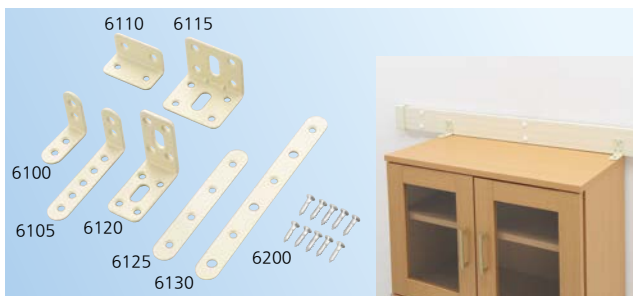

マイスト 鉄製取付金具

(単位: mm)

タイプ	商品コード	品番	厚み×幅×(長さ)	価格	
L字	869-0810	6110	2×40×(22×22)	1個 290円 (税抜き)	
	869-0815	6115	2×45×(37×37)	1個 350円 (税抜き)	
	869-0800	6100	2×15×(36×36)	1個 240円 (税抜き)	
	869-0805	6105	2×15×(36×72)	1個 290円 (税抜き)	
	869-0820	6120	3×25×(50×50)	1個 350円 (税抜き)	
	フラット	869-0825	6125	2×15×100	1個 240円 (税抜き)
869-0830		6130	2×15×150	1個 290円 (税抜き)	
ビス	869-0890	6200	皿タッピン3×16 10本入	1パック 220円 (税抜き)	

●材質: L字・フラット/SPCC、ビス/鉄