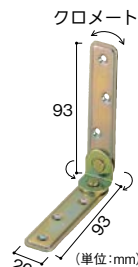

●材質: L字・フラット/SPCC、ビス/鉄

壁に取付

大洋金属 家具固定金具セット 60mm

商品コード	色	価格
347-0210	ステン	1セット(2個入) 1,050円 (税抜き)

●材質: ステンレスSUS304 ●仕上げ: ヘアライン ●皿タッピンねじ付(壁用/3.1×38mm×4本、家具用/3.1×22mm×4本)
※両面皿穴加工

鴨居に取付

大洋金属 家具固定金具セット 45mm

商品コード	色	価格
347-0200	ステン	1セット(2個入) 1,100円 (税抜き)

●材質: ステンレスSUS304 ●仕上げ: ヘアライン ●皿タッピンねじ付(壁用/3.1×38mm×6本、家具用/3.1×22mm×6本)
※両面皿穴加工

自在に回転するアームで、いろいろな取付け方が可能に。

シロクマ ダブルアングル 90 FF-10

商品コード	色	価格
526-4257	GB	1セット(2個入) 880円 (税抜き)
526-4256	クロメート	

●材質: 鉄 ●木ねじ3.1×20mm 12本付 ●製品耐荷重: 約60kg