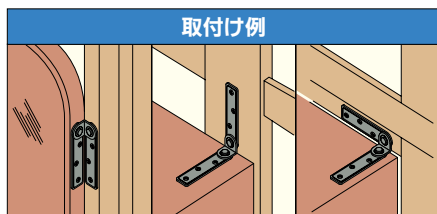

自在に回転するアームで、いろいろな取付け方が可能に。

シロクマ ダブルアングル 90 FF-10

商品コード	色	価格
526-4257	GB	1セット(2個入) 880円 (税抜き)
526-4256	クロメート	

●材質: 鉄 ●木ねじ3.1×20mm 12本付 ●製品耐荷重: 約60kg

最新情報は
こちらから

耐震・防災

家具の耐震

構造の耐震

防災用品

パリアフリー

金物

接着・テープ・
清掃・補修

水まわり

防犯

耐震・防災

収納・内装

ペット用品

建築資材

道具・工具

お役立ち
コーナー

豆知識

ご利用方法