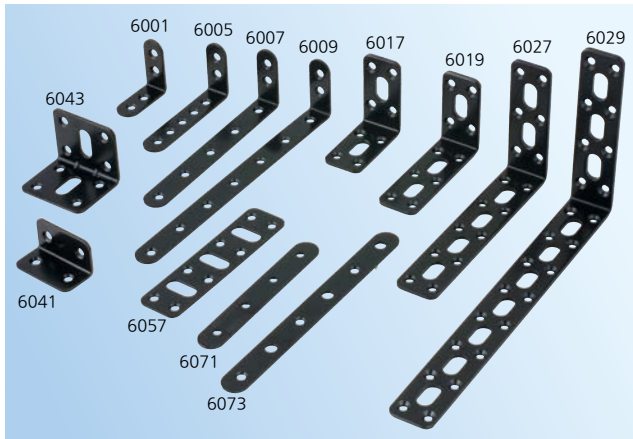

L字金具で家具を固定。

マイスト ステンレス取付金具

(単位: mm)

タイプ	商品コード	品番	厚み×幅×(長さ)	価格
L字	869-0500	5200	2×15×(36×36)	1個 280円 (税抜き)
	869-0501	5201	2×15×(36×72)	1個 390円 (税抜き)
	869-0502	5202	2×15×(38×122)	1個 390円 (税抜き)
	869-0503	5203	2×15×(38×172)	1個 450円 (税抜き)
	869-0516	5216	2×40×(22×22)	1個 390円 (税抜き)
	869-0517	5217	2×45×(37×37)	1個 450円 (税抜き)
	869-0518	5218	2×55×(42×62)	1個 620円 (税抜き)
	869-0508	5208	2×25×(49×49)	1個 450円 (税抜き)
	869-0509	5209	2×25×(48×74)	1個 500円 (税抜き)
	869-0519	5219	2×25×(75×75)	1個 560円 (税抜き)
	869-0520	5220	3×25×(73×120)	1個 620円 (税抜き)
	869-0512	5212	3×25×(107×203)	1個 900円 (税抜き)
フラット	869-0513	5213	2×25×100	1個 450円 (税抜き)
	869-0514	5214	2×25×148	1個 500円 (税抜き)
	869-0504	5204	2×15×100	1個 340円 (税抜き)

●材質: ステンレスSUS304 ●仕上げ: ヘアライン ※ねじは付属していません。(推奨ねじ: 皿ねじ4mm (P.525)、ボルト8mm (長穴のもの)) ※皿穴加工は片面のみです。

マイスト 鉄製取付金具

(単位: mm)

タイプ	商品コード	品番	厚み×幅×(長さ)	価格	
L字	869-0701	6001	2×15×(36×36)	1個 200円 (税抜き)	
	869-0705	6005	2×15×(36×72)	1個 250円 (税抜き)	
	869-0707	6007	2×15×(38×122)	1個 250円 (税抜き)	
	869-0709	6009	2×15×(38×172)	1個 300円 (税抜き)	
	869-0717	6017	3×25×(50×50)	1個 300円 (税抜き)	
	869-0719	6019	3×25×(49×75)	1個 350円 (税抜き)	
	869-0727	6027	3×25×(75×127)	1個 450円 (税抜き)	
	869-0729	6029	3×25×(100×203)	1個 600円 (税抜き)	
	869-0741	6041	2×40×(22×22)	1個 250円 (税抜き)	
	869-0743	6043	2×45×(37×37)	1個 300円 (税抜き)	
	フラット	869-0757	6057	2×25×100	1個 300円 (税抜き)
		869-0771	6071	2×15×100	1個 200円 (税抜き)
869-0773		6073	2×15×150	1個 250円 (税抜き)	

●材質: L字・フラット/SPCC、ビス/鉄

壁に取付

大洋金属 家具固定金具セット 60mm

商品コード	色	価格
347-0210	ステン	1セット(2個入) 1,050円 (税抜き)

●材質: ステンレスSUS304 ●仕上げ: ヘアライン ●皿タッピンねじ付(壁用/3.1×38mm×4本、家具用/3.1×22mm×4本)
※両面皿穴加工

鴨居に取付

大洋金属 家具固定金具セット 45mm

商品コード	色	価格
347-0200	ステン	1セット(2個入) 1,100円 (税抜き)

●材質: ステンレスSUS304 ●仕上げ: ヘアライン ●皿タッピンねじ付(壁用/3.1×38mm×6本、家具用/3.1×22mm×6本)
※両面皿穴加工

自在に回転するアームで、いろいろな取付け方が可能に。

シロクマ ダブルアングル 90 FF-10

商品コード	色	価格
526-4257	GB	1セット(2個入) 880円 (税抜き)
526-4256	クロメート	

●材質: 鉄 ●木ねじ3.1×20mm 12本付 ●製品耐荷重: 約60kg